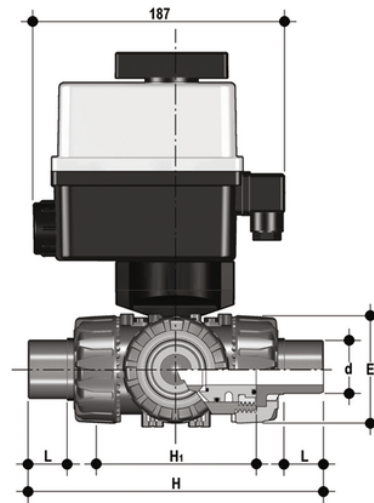

LKDDV/CE 24 V AC/DC - DUAL BLOCK® 3-Wege-Kugelhahn elektrisch betätigt DN 10:50

DUAL BLOCK® 3-Wege-Kugelhahn mit metrischen Außengewinden und elektrischem Stellantrieb 24 V AC/DC. L-förmige Kugel.

EPDM

Artikel	d	DN	product.detail.attribute.PN	product.detail.attribute.E	H	H1	L	B	product.detail.attribute.B1	g	product.detail.c [["d"
LKDDVEL020E1	20	15	16	54	140	80	16	205	29	1843	-
LKDDVEL025E1	25	20	16	65	175	100	19	216	34.5	2076	-
LKDDVEL032E1	32	25	16	73	188	110	22	221	39	2299	-
LKDDVEL040E1	40	32	16	86	220	131	26	238	46	2880	-
LKDDVEL050E1	50	40	16	98	251	148	31	244	52	3242	-
LKDDVEL063E1	-	-	-	-	-	-	-	-	-	-	63]

FKM

Artikel	d	DN	product.detail.attribute.PN	product.detail.attribute.E	H	H1	L	B	product.detail.attribute.B1	g
LKDDVEL020F1	20	15	16	54	140	80	16	205	29	1843
LKDDVEL025F1	25	20	16	65	175	100	19	216	34.5	2076
LKDDVEL032F1	32	25	16	73	188	110	22	221	39	2299
LKDDVEL040F1	40	32	16	86	220	131	26	238	46	2880
LKDDVEL050F1	50	40	16	98	251	148	31	244	52	3242
LKDDVEL063F1	63	50	*10	122	294	179	38	261	62	4362