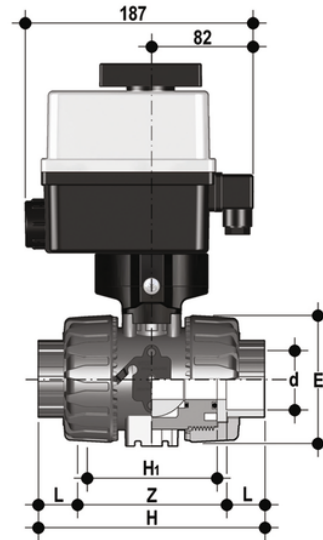

# VKDJV/CE 24 V AC/DC - DUAL BLOCK® Elektrisch betätigter 2-Wege-Kugelhahn DN 10:50

DUAL BLOCK® Zwei-Wege-Kugelhahn mit Klebemuffen, Serie JIS mit elektrischem Antrieb 24 V AC/DC.

## EPDM

Artikel	d	DN	product.detail.attribute.PN	product.detail.attribute.E	H	H1	L	Z	B	product.detail.attribute.B1	g
VKDJV012E	1/2"	15	16	54	131	65	30	71	205	29	1775
VKDJV034E	3/4"	20	16	65	147	70	35	77	216	34.5	1903
VKDJV100E	1"	25	16	73	164	78	40	84	221	39	2011
VKDJV114E	1" 1/4	32	16	86	182	88	44	94	238	46	2369
VKDJV112E	1" 1/2	40	16	98	212	93	55	102	244	52	2601
VKDJV200E	2"	50	*10	122	248	111	63	122	261	62	3218

## FKM

Artikel	d	DN	product.detail.attribute.PN	product.detail.attribute.E	H	H1	L	Z	B	product.detail.attribute.B1	g	product.de ["d"]
VKDJV012F	1/2"	15	16	54	131	65	30	71	205	29	1775	-
VKDJV034F	3/4"	20	16	65	147	70	35	77	216	34.5	1903	-
VKDJV100F	1"	25	16	73	164	78	40	84	221	39	2011	-
VKDJV114F	1" 1/4	32	16	86	182	88	44	94	238	46	2369	-
VKDJV112F	-	-	-	-	-	-	-	-	-	-	-	1\ud1d 1V
VKDJV200F	2"	50	*10	122	248	111	63	122	261	62	3218	-