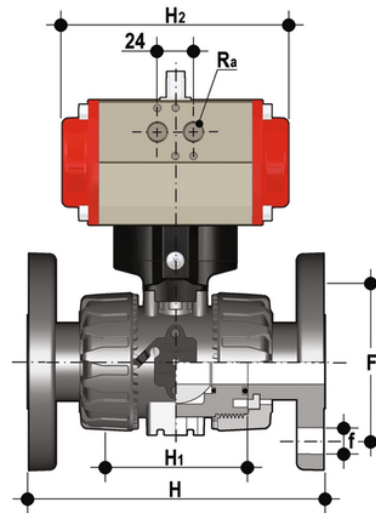

VKDOAV/CP NO – Pneumatisch betätigter DUAL BLOCK® Kugelhahn DN 10:50

DUAL BLOCK® Kugelhahn mit Festflanschen ANSI B16.5 cl.150#FF mit pneumatischem Antrieb, Funktion normal offen.

EPDM

Artikel	product.detail.attribute.[["d"]
VKDOAVNO012E	1\2\u201d]
VKDOAVNO034E	3\4\u201d]
VKDOAVNO100E	1\u201d]
VKDOAVNO114E	1\u201d 1\4]
VKDOAVNO112E	1\u201d 1\2]
VKDOAVNO200E	2\u201d]

FKM

Artikel	product.detail.attribute.[["d"]
VKDOAVNO012F	1\2\u201d]
VKDOAVNO034F	3\4\u201d]
VKDOAVNO100F	1\u201d]
VKDOAVNO114F	1\u201d 1\4]
VKDOAVNO112F	1\u201d 1\2]
VKDOAVNO200F	2\u201d]