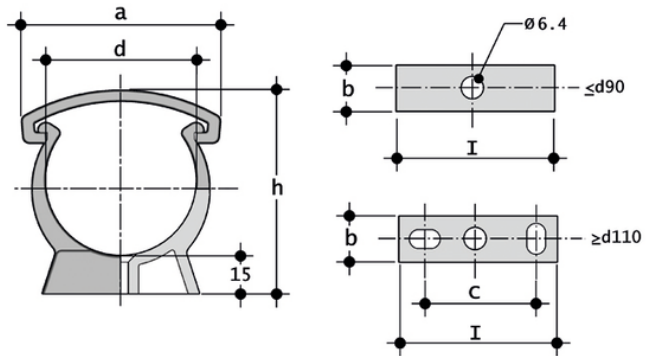

ZIKM - Rohrhalterung

Halterung für ISO-DIN PP-Rohr.

Artikel	d	product.detail.attribute.a	product.detail.attribute.b	product.detail.attribute.C	h	l	g	product.detail.attribute. ["d"
ZIKM016	16	26	18	-	33	16	5	-
ZIKM020	20	33	14	-	38	20	6,4	-
ZIKM025	-	-	-	-	-	-	-	25]
ZIKM032	32	49	15	-	51	32	11,5	-
ZIKM040	40	58	16	-	60	40	15,7	-
ZIKM050	50	68	17	-	71	60	23,2	-
ZIKM063	63	83	18	-	84	63	28,8	-
ZIKM075	75	96	19	-	97	75	35,5	-
ZIKM090	90	113	20	-	113	90	52,4	-
ZIKM110	-	-	-	-	-	-	-	110]
ZIKM140	140	177	27	70	167	155	149,5	-
ZIKM160	160	210	30	90	190	180	218,4	-
ZIKM180	180	237	33	100	211	200	293,6	-