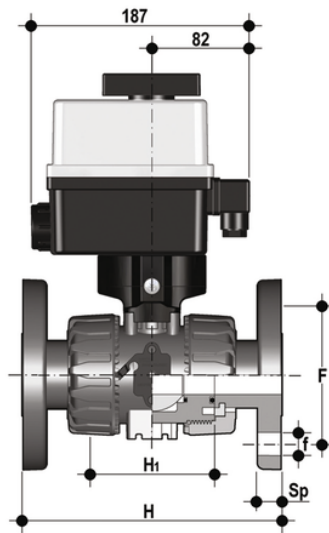

VKROV/CE 24 V AC/DC 4-20 mA - 2-Wege DUAL BLOCK® elektrisch betätigter Kugelhahn DN 10:50

DUAL BLOCK®-Regelkugelhahn mit Festflanschbohrungen EN/ISO/DIN PN10/16. Entleerung nach EN 558-1 mit modulierendem Elektroantrieb 24 V AC/DC.

EPDM

Artikel

VKROVEL020E0E

VKROVEL025E0E

VKROVEL032E0E

VKROVEL040E0E

VKROVEL050E0E

VKROVEL063E0E

VKROV/CE 24 V AC/DC 4-20 mA - 2-Wege DUAL BLOCK® elektrisch betätigter Kugelhahn DN 10:50

Artikel

VKROVEL020F0E

VKROVEL025F0E

VKROVEL032F0E

VKROVEL040F0E

VKROVEL050F0E

VKROVEL063F0E