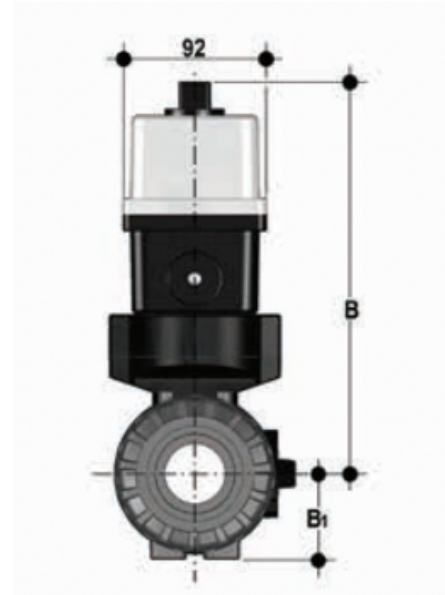

VKROV/CE 24 V AC/DC 4-20 mA - 2-Wege DUAL BLOCK® elektrisch betätigter Kugelhahn DN 10:50

DUAL BLOCK®-Regelkugelhahn mit Festflanschbohrungen EN/ISO/DIN PN10/16. Entleerung nach EN 558-1 mit modulierendem Elektroantrieb 24 V AC/DC.

VKROV/CE 24 V AC/DC 4-20 mA - 2-Wege DUAL BLOCK® elektrisch betätigter Kugelhahn DN 10:50

Artikel

VKROVEL020F0E

VKROVEL025F0E

VKROVEL032F0E

VKROVEL040F0E

VKROVEL050F0E

VKROVEL063F0E