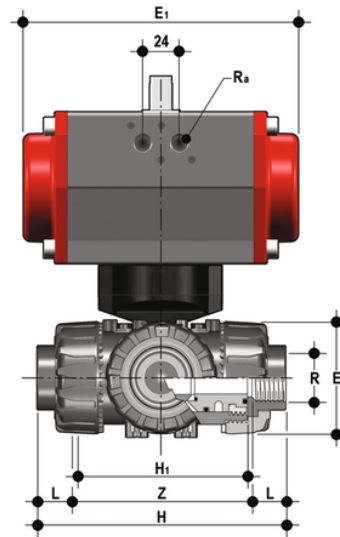

# TKDNC/CP DA – Pneumatisch betätigter 3-Wege DUAL BLOCK® Kugelhahn DN 10:50

DUAL BLOCK® 3-Wege-Kugelhahn mit Innengewinde, NPT-Gewinde mit pneumatischem Antrieb, doppeltwirkend. T"-Kugel, Konfiguration 1.