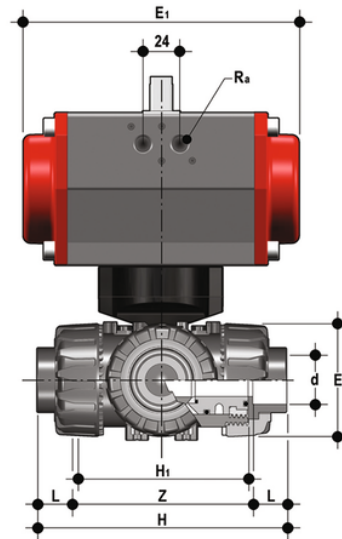

LKDLV/CP DA - Pneumatisch betätigter 3-Wege DUAL BLOCK® Kugelhahn DN 10:50

3-Wege-Kugelhahn DUAL BLOCK® mit Innengewinde, Serie BS mit pneumatischem Antrieb, doppelwirkend. L-förmige Kugel.

EPDM

Artikel	product.detail.attribute.[["R"]
LKDLVDA038E1	3\√8\∪201d]
LKDLVDA012E1	1\√2\∪201d]
LKDLVDA034E1	3\√4\∪201d]
LKDLVDA100E1	1\∪201d]
LKDLVDA114E1	1\∪201d 1\√4]
LKDLVDA112E1	1\∪201d 1\√2]
LKDLVDA200E1	2\∪201d]

FKM

Artikel	product.detail.attribute.[["R"]
LKDLVDA038F1	3\√8\∪201d]
LKDLVDA012F1	1\√2\∪201d]
LKDLVDA034F1	3\√4\∪201d]
LKDLVDA100F1	1\∪201d]
LKDLVDA114F1	1\∪201d 1\√4]
LKDLVDA112F1	1\∪201d 1\√2]
LKDLVDA200F1	2\∪201d]