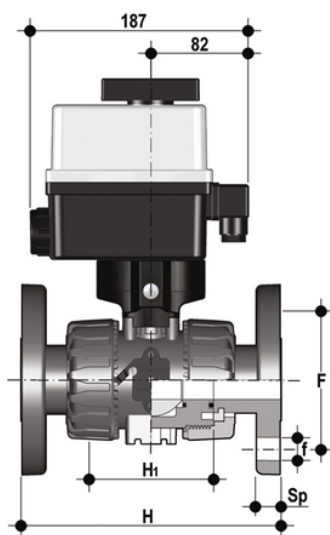

VKROAV/CE 90-240 V AC 4-20 mA - 2-Wege DUAL BLOCK® elektrisch gesteuerter Kugelhahn DN 10:50

DUAL BLOCK® Regelkugelhahn mit Festflanschen ANSI B16.5 cl.150 #FF mit modulierendem Multispannungs-Elektroantrieb 90-240 V AC 50-60 Hz.

EPDM

Artikel

VKROAVEM012E0E

VKROAVEM034E0E

VKROAVEM100E0E

VKROAVEM112E0E

VKROAVEM114E0E

VKROAVEM200E0E

VKROAV/CE 90-240 V AC 4-20 mA - 2-Wege DUAL BLOCK® elektrisch gesteuerter Kugelhahn DN 10:50

Artikel

VKROAVEM012F0E

VKROAVEM034F0E

VKROAVEM100F0E

VKROAVEM112F0E

VKROAVEM114F0E

VKROAVEM200F0E