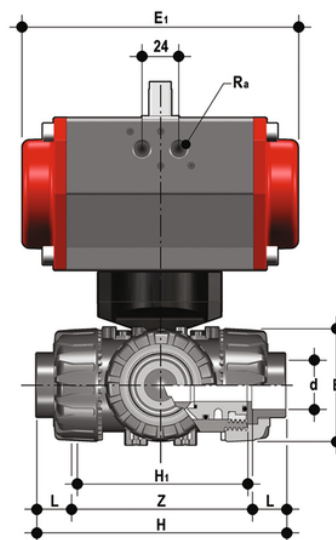

TKDLV/CP DA – Pneumatisch betätigter 3-Wege DUAL BLOCK® Kugelhahn DN 10:50

DUAL BLOCK® 3-Wege-Kugelhahn mit Innengewinde, Serie BS mit pneumatischem Antrieb, doppelwirkend. T"-Kugel, Konfiguration 1.

EPDM

Artikel	product.detail.attribute.[["R"]
TKDLVDA038E1	3\√8\u201d]
TKDLVDA012E1	1\√2\u201d]
TKDLVDA034E1	3\√4\u201d]
TKDLVDA100E1	1\u201d]
TKDLVDA114E1	1\u201d 1\√4]
TKDLVDA112E1	1\u201d 1\√2]
TKDLVDA200E1	2\u201d]

FKM

Artikel	product.detail.attribute.[["R"]
TKDLVDA038F1	3\√8\u201d]
TKDLVDA012F1	1\√2\u201d]
TKDLVDA034F1	3\√4\u201d]
TKDLVDA100F1	1\u201d]
TKDLVDA114F1	1\u201d 1\√4]
TKDLVDA112F1	1\u201d 1\√2]
TKDLVDA200F1	2\u201d]