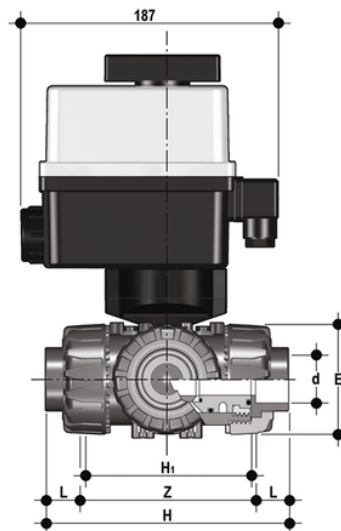

LKDLV/CE 90-240 V AC - DUAL BLOCK® 3-Wege-Kugelhahn Elektrisch betätigt DN 10:50

DUAL BLOCK® 3-Wege-Kugelhahn mit Innengewinde, Serie BS mit Multivolt-Elektroantrieb 90-240 V AC 50-60 Hz. L-förmige Kugel.

EPDM

Artikel	d	DN	product.detail.attribute.PN	product.detail.attribute.E	H	H1	L	Z	B	product.detail.attri
LKDLVEM038E1	3/8"	10	16	54	118	80	14.7	88.6	205	29
LKDLVEM012E1	1/2"	15	16	54	118	80	17	85	205	29
LKDLVEM034E1	3/4"	20	16	65	145	100	19	106.8	216	34.5
LKDLVEM100E1	1"	25	16	73	160	110	22.5	115	221	39
LKDLVEM114E1	1" 1/4	32	16	86	188.5	131	26	136.6	238	46
LKDLVEM112E1	1" 1/2	40	16	98	219	148	30.2	159	244	52
LKDLVEM200E1	2"	50	*10	122	266.5	179	36.200000000000003	194.2	261	62

FKM

Artikel	d	DN	product.detail.attribute.PN	product.detail.attribute.E	H	H1	L	Z	B	product.detail.attri
LKDLVEM038F1	3/8"	10	16	54	118	80	14.7	88.6	205	29
LKDLVEM012F1	1/2"	15	16	54	118	80	17	85	205	29
LKDLVEM034F1	3/4"	20	16	65	145	100	19	106.8	216	34.5
LKDLVEM100F1	1"	25	16	73	160	110	22.5	115	221	39
LKDLVEM114F1	1" 1/4	32	16	86	188.5	131	26	136.6	238	46

LKDLV/CE 90-240 V AC - DUAL BLOCK® 3-Wege-Kugelhahn Elektrisch betätigt DN 10:50

Artikel	d	DN	product.detail.attribute.PN	product.detail.attribute.E	H	H1	L	Z	B	product.detail.attri
LKDLVEM112F1	1" 1/2	40	16	98	219	148	30.2	159	244	52
LKDLVEM200F1	2"	50	*10	122	266.5	179	36.200000000000003	194.2	261	62