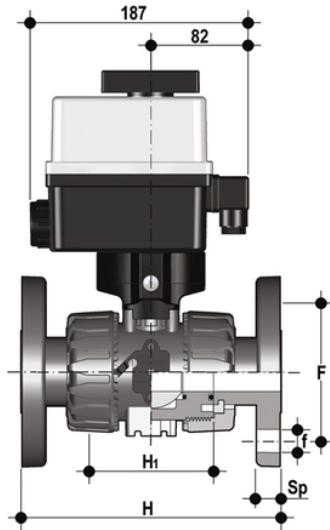

VKROAV/CE 24 V AC/DC 4-20 mA - DUAL BLOCK® 2-Wege- Kugelhahn mit elektrischer Betätigung DN 10:50

DUAL BLOCK®-Regelkugelhahn mit Festflanschen ANSI B16.5 cl.150 #FF mit modulierendem 24 V AC/DC-Elektroantrieb.

EPDM

Artikel

- VKROAVEL012E0E
- VKROAVEL034E0E
- VKROAVEL100E0E
- VKROAVEL114E0E
- VKROAVEL112E0E
- VKROAVEL200E0E

VKROAV/CE 24 V AC/DC 4-20 mA - DUAL BLOCK® 2-Wege-Kugelhahn mit elektrischer Betätigung DN 10:50