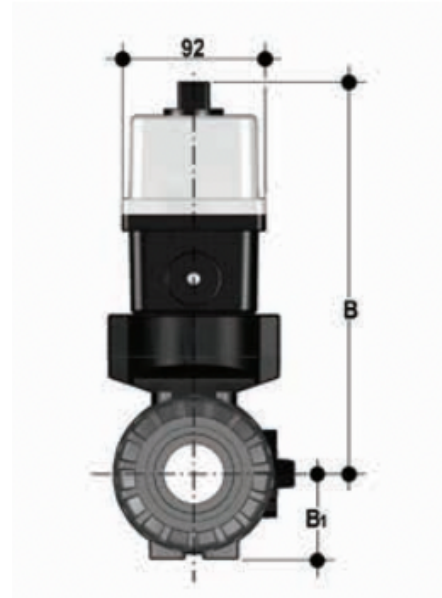

VKROAV/CE 24 V AC/DC 4-20 mA - DUAL BLOCK® 2-Wege- Kugelhahn mit elektrischer Betätigung DN 10:50

DUAL BLOCK®-Regelkugelhahn mit Festflanschen ANSI B16.5 cl.150 #FF mit modulierendem 24 V AC/DC-Elektroantrieb.

EPDM

Artikel

- VKROAVEL012E0E
- VKROAVEL034E0E
- VKROAVEL100E0E
- VKROAVEL114E0E
- VKROAVEL112E0E
- VKROAVEL200E0E

VKROAV/CE 24 V AC/DC 4-20 mA - DUAL BLOCK® 2-Wege-Kugelhahn mit elektrischer Betätigung DN 10:50