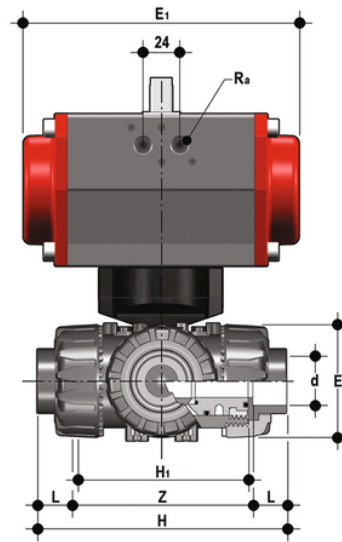

LKDLV/CP SA - Pneumatisch betätigter 3-Wege DUAL BLOCK® Kugelhahn DN 10:50

DUAL BLOCK® 3-Wege-Kugelhahn mit Innengewinde, Serie BS mit pneumatischem Stellantrieb, Funktion Einfacher Stellantrieb. L-förmige Kugel.

EPDM

Artikel	product.detail.attribute.[["R"
LKDLVSA038E1	3\8\u201d]
LKDLVSA012E1	1\2\u201d]
LKDLVSA034E1	3\4\u201d]
LKDLVSA100E1	1\u201d]
LKDLVSA114E1	1\u201d 1\4]
LKDLVSA112E1	1\u201d 1\2]
LKDLVSA200E1	2\u201d]

FKM

Artikel	product.detail.attribute.[["R"
LKDLVSA038F1	3\8\u201d]
LKDLVSA012F1	1\2\u201d]
LKDLVSA034F1	3\4\u201d]
LKDLVSA100F1	1\u201d]
LKDLVSA114F1	1\u201d 1\4]
LKDLVSA112F1	1\u201d 1\2]

LKDLV/CP SA - Pneumatisch betätigter 3-Wege DUAL BLOCK® Kugelhahn DN 10:50

Artikel	product.detail.attribute.[["R"
LKDLVSA200F1	2\u201d]