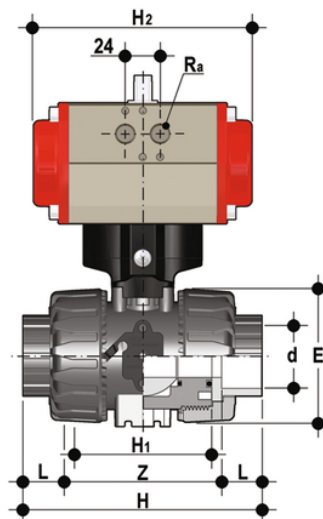

VKDIV/CP DA - Pneumatisch betätigter DUAL BLOCK® Kugelhahn DN 10:50

DUAL BLOCK®-Kugelhahn mit Innengewinde zum Kleben, metrische Baureihe mit pneumatischem Antrieb, doppeltwirkend.

EPDM

Artikel	product.detail.attribute.[["d"]
VKDIVDA016E	16]
VKDIVDA020E	20]
VKDIVDA025E	25]
VKDIVDA032E	32]
VKDIVDA040E	40]
VKDIVDA050E	50]
VKDIVDA063E	63]

FKM

Artikel	product.detail.attribute.[["d"]
VKDIVDA016F	16]
VKDIVDA020F	20]
VKDIVDA025F	25]
VKDIVDA032F	32]
VKDIVDA040F	40]
VKDIVDA050F	50]
VKDIVDA063F	63]