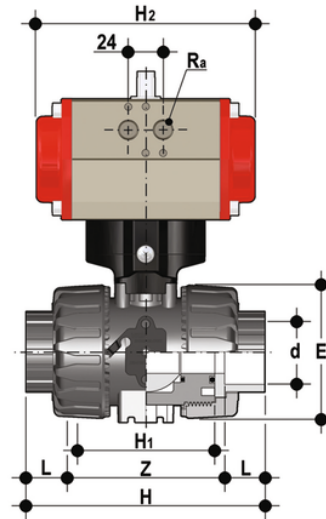

VKDLV/CP NO – Pneumatisch betätigter 2-Wege DUAL BLOCK® Kugelhahn DN 10:50

DUAL BLOCK® Zweizeige-Kugelhahn mit Klebemuffen, Serie BS mit pneumatischem Antrieb, Funktion normal offen.

EPDM

| Artikel | product.detail.attribute.[[*R" |
|-------------|--------------------------------|
| VKDLVNO038E | 3\8\ud] |
| VKDLVNO012E | 1\2\ud] |
| VKDLVNO034E | 3\4\ud] |
| VKDLVNO100E | 1\ud] |
| VKDLVNO114E | 1\ud 1\4] |
| VKDLVNO112E | 1\ud 1\2] |
| VKDLVNO200E | 2\ud] |

FKM

| Artikel | product.detail.attribute.[[*R" |
|-------------|--------------------------------|
| VKDLVNO038F | 3\8\ud] |
| VKDLVNO012F | 1\2\ud] |
| VKDLVNO034F | 3\4\ud] |
| VKDLVNO100F | 1\ud] |
| VKDLVNO114F | 1\ud 1\4] |
| VKDLVNO112F | 1\ud 1\2] |
| VKDLVNO200F | 2\ud] |