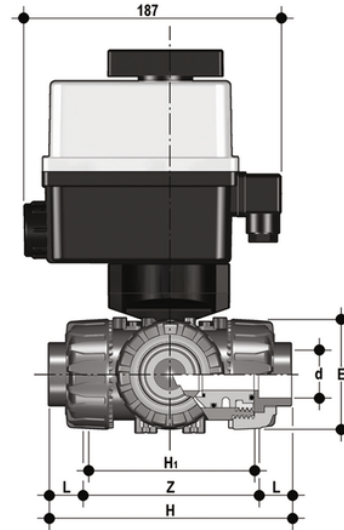

TKDLV/CE 90-240 V AC - DUAL BLOCK® 3-Wege-Kugelhahn Elektrisch betätigt DN 10:50

DUAL BLOCK® 3-Wege-Kugelhahn mit Innengewinde, Serie BS mit Multivolt-Elektroantrieb 90-240 V AC 50-60 Hz. T"-Kugel, Konfiguration 1.

EPDM

Artikel

- TKDLVEM038E1
- TKDLVEM012E1
- TKDLVEM034E1
- TKDLVEM100E1
- TKDLVEM114E1
- TKDLVEM112E1
- TKDLVEM200E1

FKM

Artikel

- TKDLVEM038F1
- TKDLVEM012F1
- TKDLVEM034F1
- TKDLVEM100F1
- TKDLVEM114F1
- TKDLVEM112F1
- TKDLVEM200F1