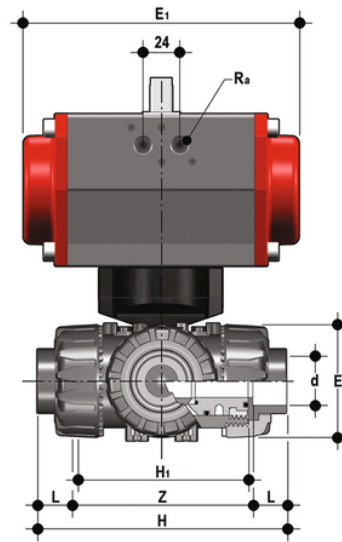

TKDLV/CP SA - Pneumatisch betätigter 3-Wege DUAL BLOCK® Kugelhahn DN 10:50

DUAL BLOCK® 3-Wege-Kugelhahn mit Innengewinde, Serie BS mit pneumatischem Stellantrieb, Funktion Einfacher Stellantrieb. T"-Kugel, Konfiguration 1.

EPDM

Artikel	product.detail.attribute.[["R"]
TKDLVSA038E1	3\8\u201d]
TKDLVSA012E1	1\2\u201d]
TKDLVSA034E1	3\4\u201d]
TKDLVSA100E1	1\u201d]
TKDLVSA114E1	1\u201d 1\4]
TKDLVSA112E1	1\u201d 1\2]
TKDLVSA200E1	2\u201d]

FKM

Artikel	product.detail.attribute.[["R"]
TKDLVSA038F1	3\8\u201d]
TKDLVSA012F1	1\2\u201d]
TKDLVSA034F1	3\4\u201d]
TKDLVSA100F1	1\u201d]
TKDLVSA114F1	1\u201d 1\4]
TKDLVSA112F1	1\u201d 1\2]

TKDLV/CP SA - Pneumatisch betätigter 3-Wege DUAL BLOCK® Kugelhahn DN 10:50

Artikel	product.detail.attribute.[["R"
TKDLVSA200F1	2\u201d]