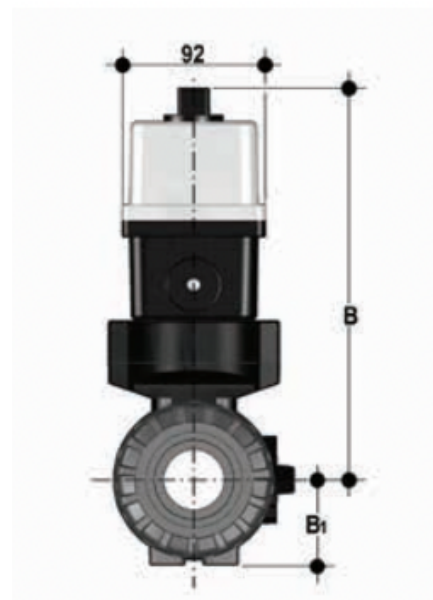

# VKRLV/CE 90-240 V AC 4-20 mA - Elektrisch betätigter 2-Wege DUAL BLOCK® Kugelhahn DN 10:50

DUAL BLOCK® Regelkugelhahn mit Klebemuffen, Serie BS mit modulierendem Multispannungs-Elektroantrieb 90-240 V AC 50-60 Hz.

## VKRLV/CE 90-240 V AC 4-20 mA - Elektrisch betätigter 2-Wege DUAL BLOCK® Kugelhahn DN 10:50