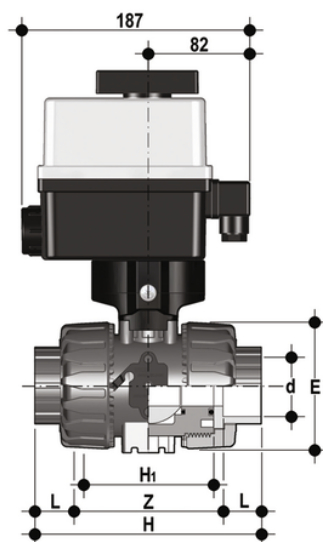

# VKRLV/CE 90-240 V AC 4-20 mA - Elektrisch betätigter 2-Wege DUAL BLOCK® Kugelhahn DN 10:50

DUAL BLOCK® Regelkugelhahn mit Klebemuffen, Serie BS mit modulierendem Multispannungs-Elektroantrieb 90-240 V AC 50-60 Hz.

## VKRLV/CE 90-240 V AC 4-20 mA - Elektrisch betätigter 2-Wege DUAL BLOCK® Kugelhahn DN 10:50