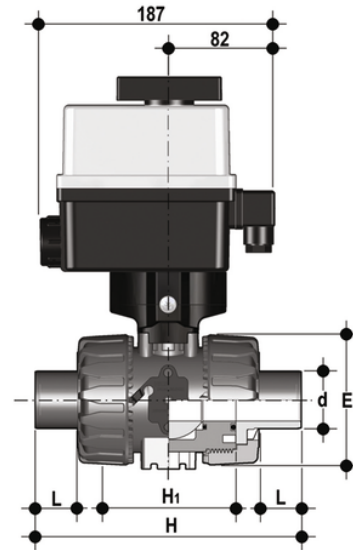

# VKDDV/CE 90-240 V AC - DUAL BLOCK® Elektrisch betätigter 2- Wege-Kugelhahn DN 10:50

DUAL BLOCK®-Kugelhahn mit Steckanschlüssen zum Kleben, metrische Serie mit Multivolt-Elektroantrieb 90-240 V AC 50-60 Hz.

## EPDM

Artikel	d	DN	product.detail.attribute.PN	product.detail.attribute.E	H	H1	L	B	product.detail.attribute.B1	g
VKDDVEM016E	16	10	16	54	149	65	14	205	29	1785
VKDDVEM020E	20	15	16	54	124	65	16	205	29	1775
VKDDVEM025E	25	20	16	65	144	70	19	216	34.5	1903
VKDDVEM032E	32	25	16	73	154	78	22	221	39	2011
VKDDVEM040E	40	32	16	86	174	88	26	238	46	2369
VKDDVEM050E	50	40	16	98	194	93	31	244	52	2601
VKDDVEM063E	63	50	*10	122	224	111	38	261	62	3218

## FKM

Artikel	d	DN	product.detail.attribute.PN	product.detail.attribute.E	H	H1	L	B	product.detail.attribute.B1	g
VKDDVEM016F	16	10	16	54	149	65	14	205	29	1785
VKDDVEM020F	20	15	16	54	124	65	16	205	29	1775
VKDDVEM025F	25	20	16	65	144	70	19	216	34.5	1903
VKDDVEM032F	32	25	16	73	154	78	22	221	39	2011
VKDDVEM040F	40	32	16	86	174	88	26	238	46	2369
VKDDVEM050F	50	40	16	98	194	93	31	244	52	2601
VKDDVEM063F	63	50	*10	122	224	111	38	261	62	3218