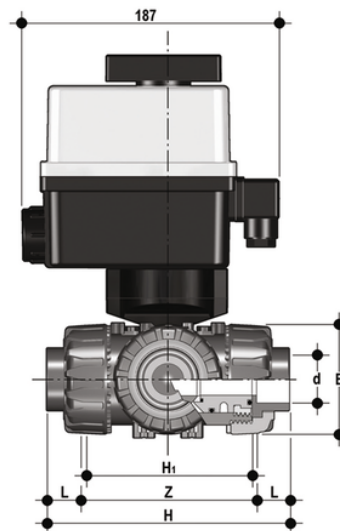

LKDLV/CE 24 V AC/DC - DUAL BLOCK® Elektrisch betätigter 3-Wege-Kugelhahn DN 10:50

DUAL BLOCK® 3-Wege-Kugelhahn mit Innengewinde, Serie BS mit Elektroantrieb 24 V AC/DC. L-förmige Kugel.

EPDM

Artikel	d	DN	product.detail.attribute.PN	product.detail.attribute.E	H	H1	L	Z	B	product.detail.attrib
LKDLVELO38E1	3/8"	10	16	54	118	80	14.7	88.6	205	29
LKDLVELO12E1	1/2"	15	16	54	118	80	17	85	205	29
LKDLVELO34E1	3/4"	20	16	65	145	100	19	106.8	216	34.5
LKDLVEL100E1	1"	25	16	73	160	110	22.5	115	221	39
LKDLVEL114E1	1" 1/4	32	16	86	188.5	131	26	136.6	238	46
LKDLVEL112E1	1" 1/2	40	16	98	219	148	30.2	159	244	52
LKDLVEL200E1	2"	50	*10	122	266.5	179	36.200000000000003	194.2	261	62

FKM

Artikel	d	DN	product.detail.attribute.PN	product.detail.attribute.E	H	H1	L	Z	B	product.detail.attrib
LKDLVELO38F1	3/8"	10	16	54	118	80	14.7	88.6	205	29
LKDLVELO12F1	1/2"	15	16	54	118	80	17	85	205	29
LKDLVELO34F1	3/4"	20	16	65	145	100	19	106.8	216	34.5
LKDLVEL100F1	1"	25	16	73	160	110	22.5	115	221	39
LKDLVEL114F1	1" 1/4	32	16	86	188.5	131	26	136.6	238	46

LKDLV/CE 24 V AC/DC - DUAL BLOCK® Elektrisch betätigter 3- Wege-Kugelhahn DN 10:50

Artikel	d	DN	product.detail.attribute.PN	product.detail.attribute.E	H	H1	L	Z	B	product.detail.attrib
LKDLVEL112F1	1" 1/2	40	16	98	219	148	30.2	159	244	52
LKDLVEL200F1	2"	50	*10	122	266.5	179	36.200000000000003	194.2	261	62