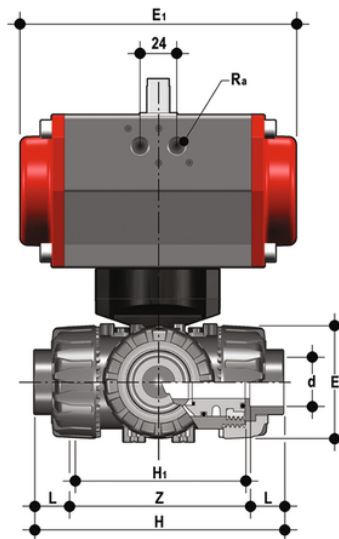

LKDAV/CP DA - Pneumatisch betätigter 3-Wege DUAL BLOCK® Kugelhahn DN 10:50

3-Wege-Kugelhahn DUAL BLOCK® mit Innengewinde, Serie ASTM, mit pneumatischem Antrieb, doppelwirkend. L-förmige Kugel.

EPDM

Artikel

- LKDAVDA038E1
- LKDAVDA012E1
- LKDAVDA034E1
- LKDAVDA100E1
- LKDAVDA114E1
- LKDAVDA112E1
- LKDAVDA200E1

FKM

Artikel	product.detail.attribute.[["d"]
LKDAVDA038F1	3\8\u201d]
LKDAVDA012F1	1\2\u201d]
LKDAVDA034F1	3\4\u201d]
LKDAVDA100F1	1\u201d]
LKDAVDA114F1	1\u201d 1\4]
LKDAVDA112F1	1\u201d 1\2]
LKDAVDA200F1	2\u201d]