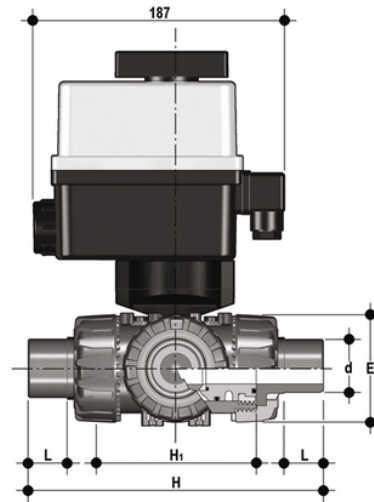

TKDDC/CE 90-240 V AC - DUAL BLOCK® 3-Wege-Kugelhahn Elektrisch betätigt DN 10:50

DUAL BLOCK® 3-Wege-Kugelhahn mit metrischen Außengewinden und Multivolt-Elektroantrieb 90-240 V AC 50-60 Hz. T"-Kugel, Konfiguration 1.

EPDM

Artikel	d	DN	product.detail.attribute.PN	product.detail.attribute.E	H	H1	L	B	product.detail.attribute.B1
TKDDCEM020E1	20	15	16	54	140	80	16	205	29
TKDDCEM025E1	25	20	16	65	175	100	19	216	34.5
TKDDCEM032E1	32	25	16	73	188	110	22	221	39
TKDDCEM040E1	40	32	16	86	220	131	26	238	46
TKDDCEM050E1	50	40	16	98	251	148	31	244	52
TKDDCEM063E1	63	50	*10	122	294	179	38	261	62

FKM

Artikel	d	DN	product.detail.attribute.PN	product.detail.attribute.E	H	H1	L	B	product.detail.attribute.B1	product.detail.attribute.B1 ["d"]
TKDDCEM020F1	20	15	16	54	140	80	16	205	29	-
TKDDCEM025F1	25	20	16	65	175	100	19	216	34.5	-
TKDDCEM032F1	32	25	16	73	188	110	22	221	39	-
TKDDCEM040F1	40	32	16	86	220	131	26	238	46	-
TKDDCEM050F1	-	-	-	-	-	-	-	-	-	50]
TKDDCEM063F1	63	50	*10	122	294	179	38	261	62	-