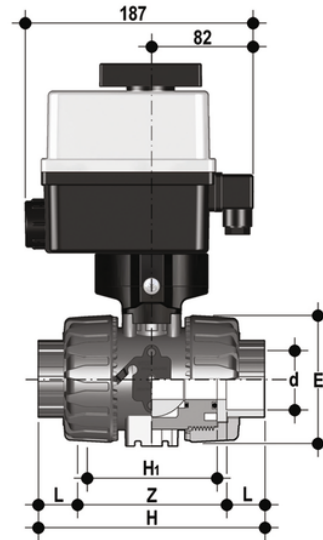

VKDIC/CE 90-240 V AC - DUAL BLOCK® Elektrisch betätigter 2-Wege-Kugelhahn DN 10:50

DUAL BLOCK®-Kugelhahn mit Innengewinde zum Kleben, metrische Serie mit Multivolt-Elektroantrieb 90-240 V AC 50-60 Hz.

EPDM

Artikel	product.detail.attribute. [d"]	d	DN	product.detail.attribute.PN	product.detail.attribute.E	H	H1	L	Z	B	product.detail.attribute
VKDICEM016E	16]	-	-	-	-	-	-	-	-	-	-
VKDICEM020E	-	20	15	16	54	103	65	16	71	205	29
VKDICEM025E	-	25	20	16	65	115	70	19	77	216	34.5
VKDICEM032E	-	32	25	16	73	128	78	22	84	221	39
VKDICEM040E	-	40	32	16	86	146	88	26	94	238	46
VKDICEM050E	-	50	40	16	98	164	93	31	102	244	52
VKDICEM063E	-	63	50	*10	122	199	111	38	123	261	62

FKM

Artikel	d	DN	product.detail.attribute.PN	product.detail.attribute.E	H	H1	L	Z	B	product.detail.attribute.B1
VKDICEM016F	16	10	16	54	103	65	14	75	205	29
VKDICEM020F	20	15	16	54	103	65	16	71	205	29
VKDICEM025F	25	20	16	65	115	70	19	77	216	34.5
VKDICEM032F	32	25	16	73	128	78	22	84	221	39
VKDICEM040F	40	32	16	86	146	88	26	94	238	46
VKDICEM050F	50	40	16	98	164	93	31	102	244	52
VKDICEM063F	63	50	*10	122	199	111	38	123	261	62