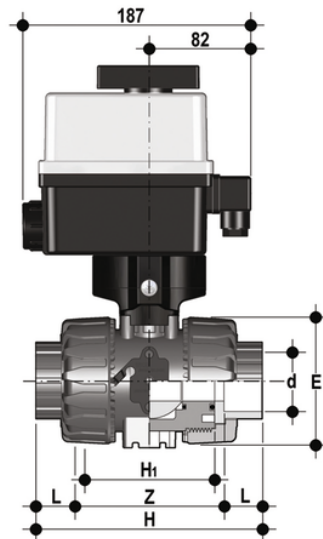

VKRLV/CE 24 V AC/DC 4-20 mA - DUAL BLOCK® 2-Wege- Kugelhahn mit elektrischer Betätigung DN 10:50

DUAL BLOCK®-Regelkugelhahn mit Klebemuffen, Serie BS mit modulierendem Elektroantrieb 24 V AC/DC.

EPDM

Artikel

VKRLVELO38EOE

VKRLVELO12EOE

VKRLVELO34EOE

VKRLVEL100EOE

VKRLVEL114EOE

VKRLVEL112EOE

VKRLVEL200EOE

VKRLV/CE 24 V AC/DC 4-20 mA - DUAL BLOCK® 2-Wege-Kugelhahn mit elektrischer Betätigung DN 10:50

Artikel

VKRLVELO38FOE

VKRLVELO12FOE

VKRLVELO34FOE

VKRLVEL100FOE

VKRLVEL114FOE

VKRLVEL112FOE

VKRLVEL200FOE