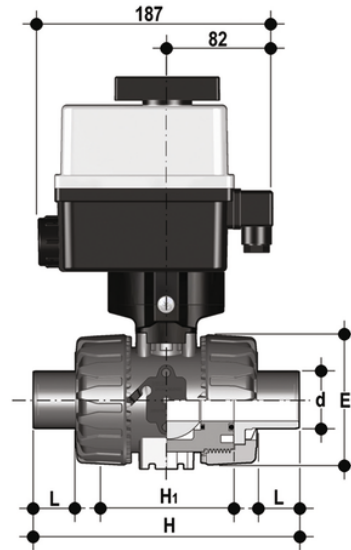

# VKDDV/CE 24 V AC/DC – DUAL BLOCK® Elektrisch betätigter 2-Wege-Kugelhahn DN 10:50

DUAL BLOCK®-Kugelhahn mit Steckanschlüssen zum Kleben, metrische Serie mit elektrischem Antrieb 24 V AC/DC.

## EPDM

Artikel	d	DN	product.detail.attribute.PN	product.detail.attribute.E	H	H1	L	B	product.detail.attribute.B1	g
VKDDVEL016E	16	10	16	54	149	65	14	205	29	1785
VKDDVEL020E	20	15	16	54	124	65	16	205	29	1775
VKDDVEL025E	25	20	16	65	144	70	19	216	34.5	1903
VKDDVEL032E	32	25	16	73	154	78	22	221	39	2011
VKDDVEL040E	40	32	16	86	174	88	26	238	46	2369
VKDDVEL050E	50	40	16	98	194	93	31	244	52	2601
VKDDVEL063E	63	50	*10	122	224	111	38	261	62	3218

## FKM

Artikel	d	DN	product.detail.attribute.PN	product.detail.attribute.E	H	H1	L	B	product.detail.attribute.B1	g
VKDDVEL016F	16	10	16	54	149	65	14	205	29	1785
VKDDVEL020F	20	15	16	54	124	65	16	205	29	1775
VKDDVEL025F	25	20	16	65	144	70	19	216	34.5	1903
VKDDVEL032F	32	25	16	73	154	78	22	221	39	2011
VKDDVEL040F	40	32	16	86	174	88	26	238	46	2369
VKDDVEL050F	50	40	16	98	194	93	31	244	52	2601
VKDDVEL063F	63	50	*10	122	224	111	38	261	62	3218