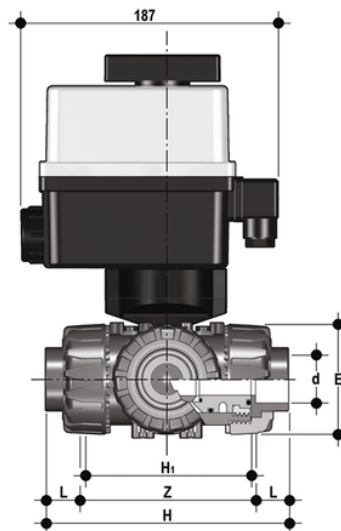

LKDAV/CE 90-240 V AC - DUAL BLOCK® 3-Wege-Kugelhahn elektrisch betätigt DN 10:50

DUAL BLOCK® 3-Wege-Kugelhahn mit Innengewinde, Serie ASTM mit Multivolt-Elektroantrieb 90-240 V AC 50-60 Hz. L-förmige Kugel.

EPDM

Artikel
LKDAVEM038E1
LKDAVEM012E1
LKDAVEM034E1
LKDAVEM100E1
LKDAVEM114E1
LKDAVEM112E1
LKDAVEM200E1

FKM

Artikel
LKDAVEM038F1
LKDAVEM012F1
LKDAVEM034F1
LKDAVEM100F1
LKDAVEM114F1
LKDAVEM112F1
LKDAVEM200F1