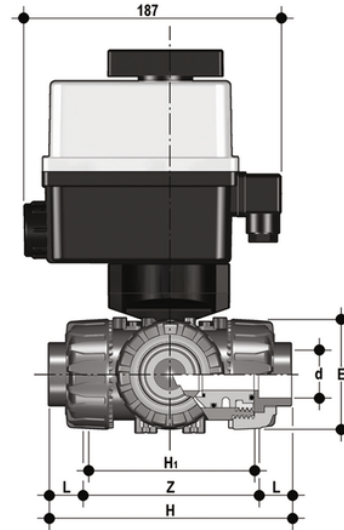

TKDAV/CE 90-240 V AC - DUAL BLOCK® 3-Wege-Kugelhahn elektrisch betätigt DN 10:50

DUAL BLOCK® 3-Wege-Kugelhahn mit Innengewinde, Serie ASTM mit Multivolt-Elektroantrieb 90-240 V AC 50-60 Hz. T"-Kugel, Konfiguration 1.

EPDM

Artikel	d	DN	PN	E	H	H1	L	Z	B	B ₁	g
TKDAVEM038E1	3/8"	10	16	54	132.19999999999999	80	19,5	93.2	205	29	1843
TKDAVEM012E1	1/2"	15	16	54	132.19999999999999	80	23	87.2	205	29	1843
TKDAVEM034E1	3/4"	20	16	65	159.19999999999999	100	25,5	108.2	216	34.5	2076
TKDAVEM100E1	1"	25	16	73	174	110	28,7	116.6	221	39	2299
TKDAVEM114E1	1" 1/4	32	16	86	205	131	32	141	238	46	2880
TKDAVEM112E1	1" 1/2	40	16	98	227.6	148	35	157.6	244	52	3242
TKDAVEM200E1	2"	50	*10	122	267	179	38,2	190.6	261	62	4362