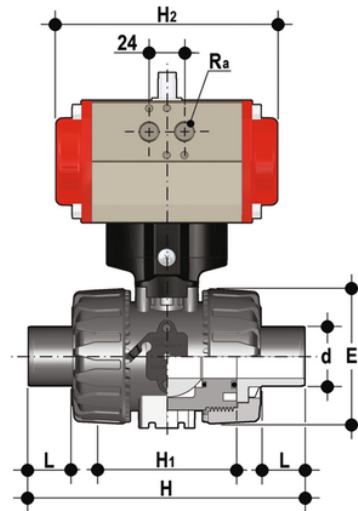

# VKDDC/CP NC – Pneumatisch betätigter 2-Wege DUAL BLOCK® Kugelhahn DN 10:50

DUAL BLOCK®-Kugelhahn mit Steckanschlüssen zum Kleben, metrische Serie mit pneumatischem Antrieb, Funktion stromlos geschlossen.

## EPDM

Artikel	product.detail.attribute.[["d"]
VKDDCNC016E	16]
VKDDCNC020E	20]
VKDDCNC025E	25]
VKDDCNC032E	32]
VKDDCNC040E	40]
VKDDCNC050E	50]
VKDDCNC063E	63]