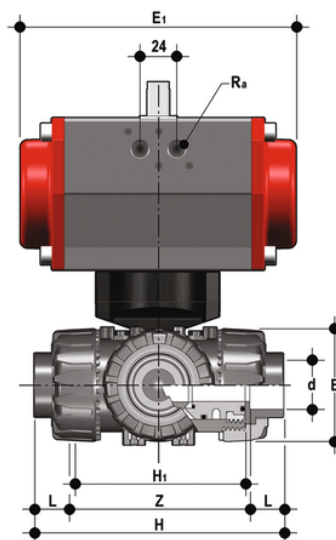

# LKDIC/CP DA - Pneumatisch betätigter 3-Wege DUAL BLOCK® Kugelhahn DN 10:50

3-Wege-DUAL BLOCK®-Kugelhahn mit Innengewinde zum Kleben, metrische Serie mit pneumatischem Antrieb, Doppel-L-Kugel-Funktion.

## EPDM

Artikel	product.detail.attribute.[["d"]
LKDICDA016E1	16]
LKDICDA020E1	20]
LKDICDA025E1	25]
LKDICDA032E1	32]
LKDICDA040E1	40]
LKDICDA050E1	50]
LKDICDA063E1	63]