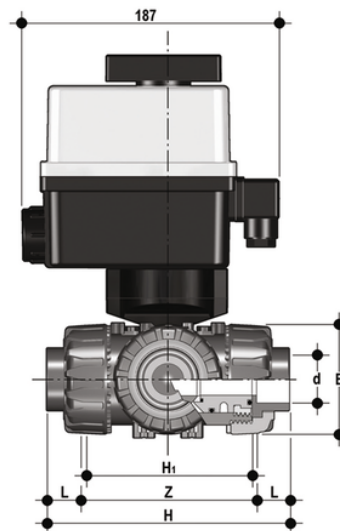

LKDIC/CE 90-240 V AC - DUAL BLOCK® 3-Wege-Kugelhahn elektrisch betätigt DN 10:50

DUAL BLOCK® 3-Wege-Kugelhahn mit Innengewinde zum Kleben, metrische Serie mit Multivolt-Elektroantrieb 90-240 V AC 50-60 Hz 'L' Kugel.

EPDM

Artikel	d	DN	product.detail.attribute.PN	product.detail.attribute.E	H	H1	L	Z	B	product.detail.attribute.B1
LKDICEM016E1	16	10	16	54	118	80	14	90	205	29
LKDICEM020E1	20	15	16	54	118	80	16	86	205	29
LKDICEM025E1	25	20	16	65	145	100	19	107	216	34.5
LKDICEM032E1	32	25	16	73	160	110	22	116	221	39
LKDICEM040E1	40	32	16	86	188.5	131	26	136.5	238	46
LKDICEM050E1	50	40	16	98	219	148	31	157	244	52
LKDICEM063E1	63	50	*10	122	266.5	179	38	190.5	261	62