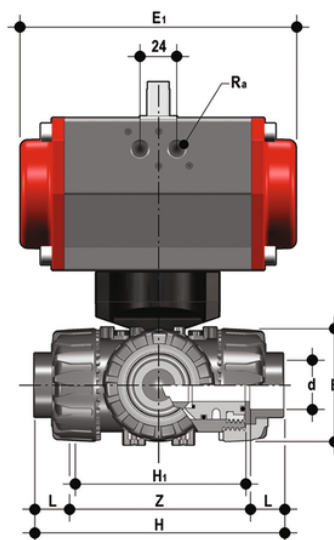

LKDJV/CP DA – Pneumatisch betätigter 3-Wege DUAL BLOCK® Kugelhahn DN 10:50

DUAL BLOCK® 3-Wege-Kugelhahn mit Innengewinde, Serie JIS, doppelwirkend. L-förmige Kugel.

EPDM

Artikel	product.detail.attribute.[["d"]
LKDJVDA012E1	1\2\u201d]
LKDJVDA034E1	3\4\u201d]
LKDJVDA100E1	1\u201d]
LKDJVDA114E1	1\u201d 1\4]
LKDJVDA112E1	1\u201d 1\2]
LKDJVDA200E1	2\u201d]

FKM

Artikel	product.detail.attribute.[["d"]
LKDJVDA012F1	1\2\u201d]
LKDJVDA034F1	3\4\u201d]
LKDJVDA100F1	1\u201d]
LKDJVDA114F1	1\u201d 1\4]
LKDJVDA112F1	1\u201d 1\2]
LKDJVDA200F1	2\u201d]