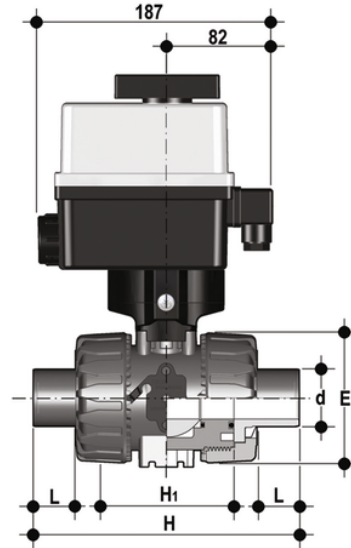

VKDDC/CE 90-240 V AC - DUAL BLOCK® Elektrisch betätigter 2-Wege-Kugelhahn DN 10:50

DUAL BLOCK®-Kugelhahn mit Steckanschlüssen zum Kleben, metrische Serie mit Multivolt-Elektroantrieb 90-240 V AC 50-60 Hz.

EPDM

Artikel	d	DN	product.detail.attribute.PN	product.detail.attribute.E	H	H1	L	B	product.detail.attribute.B1	product.detail.attribute["d"]
VKDDCEM016E	16	10	16	54	149	65	14	205	29	-
VKDDCEM020E	-	-	-	-	-	-	-	-	-	20]
VKDDCEM025E	25	20	16	65	144	70	19	216	34.5	-
VKDDCEM032E	32	25	16	73	154	78	22	221	39	-
VKDDCEM040E	40	32	16	86	174	88	26	238	46	-
VKDDCEM050E	50	40	16	98	194	93	31	244	52	-
VKDDCEM063E	63	50	*10	122	224	111	38	261	62	-

FKM

Artikel	d	DN	product.detail.attribute.PN	product.detail.attribute.E	H	H1	L	B	product.detail.attribute.B1
VKDDCEM016F	16	10	16	54	149	65	14	205	29
VKDDCEM020F	20	15	16	54	124	65	16	205	29
VKDDCEM025F	25	20	16	65	144	70	19	216	34.5
VKDDCEM032F	32	25	16	73	154	78	22	221	39
VKDDCEM040F	40	32	16	86	174	88	26	238	46
VKDDCEM050F	50	40	16	98	194	93	31	244	52
VKDDCEM063F	63	50	*10	122	224	111	38	261	62