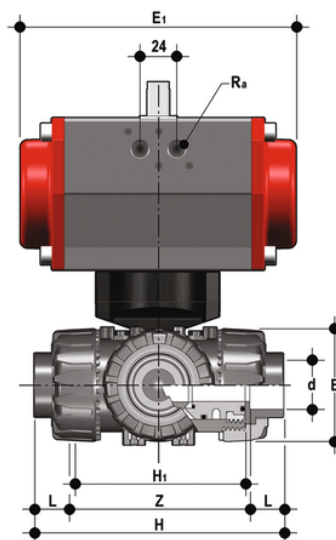

TKDJV/CP DA - Pneumatisch betätigter 3-Wege DUAL BLOCK® Kugelhahn DN 10:50

DUAL BLOCK® 3-Wege-Kugelhahn mit Innengewinde, Serie JIS, doppelwirkend. T"-Kugel, Konfiguration 1.

EPDM

Artikel	product.detail.attribute.[["d"]
TKDJVDA012E1	1\2\u201d
TKDJVDA034E1	3\4\u201d
TKDJVDA100E1	1\u201d
TKDJVDA114E1	1\u201d 1\4
TKDJVDA112E1	1\u201d 1\2
TKDJVDA200E1	2\u201d

FKM

Artikel	product.detail.attribute.[["d"]
TKDJVDA012F1	1\2\u201d
TKDJVDA034F1	3\4\u201d
TKDJVDA100F1	1\u201d
TKDJVDA114F1	1\u201d 1\4
TKDJVDA112F1	1\u201d 1\2
TKDJVDA200F1	2\u201d