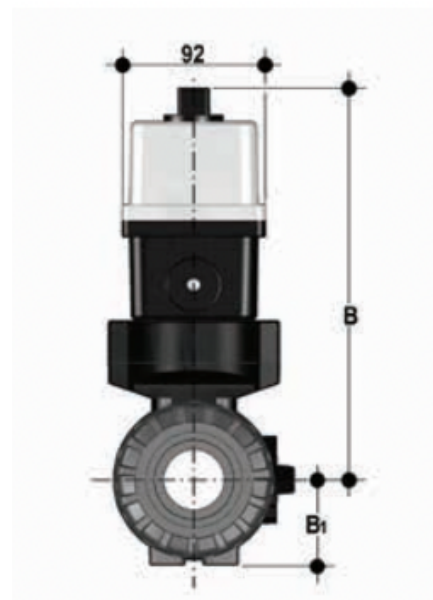

VKRN/CE 24 V AC/DC 4-20 mA - DUAL BLOCK® 2-Wege- Kugelhahn mit elektrischer Betätigung DN 10:50

DUAL BLOCK®-Kugelhahn mit Innengewinde, NPT-Gewinde mit modulierendem Elektroantrieb 24 V AC/DC.

EPDM

Artikel

VKRNVEL038EOE

VKRNVEL012EOE

VKRNVEL034EOE

VKRNVEL100EOE

VKRNVEL114EOE

VKRNVEL112EOE

VKRNVEL200EOE

VKRN/CE 24 V AC/DC 4-20 mA - DUAL BLOCK® 2-Wege-Kugelhahn mit elektrischer Betätigung DN 10:50