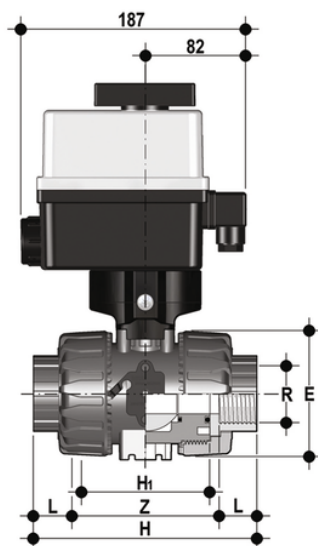

VKRN/CE 24 V AC/DC 4-20 mA - DUAL BLOCK® 2-Wege- Kugelhahn mit elektrischer Betätigung DN 10:50

DUAL BLOCK®-Kugelhahn mit Innengewinde, NPT-Gewinde mit modulierendem Elektroantrieb 24 V AC/DC.

EPDM

Artikel

VKRNVEL038EOE

VKRNVEL012EOE

VKRNVEL034EOE

VKRNVEL100EOE

VKRNVEL114EOE

VKRNVEL112EOE

VKRNVEL200EOE

VKRN/CE 24 V AC/DC 4-20 mA - DUAL BLOCK® 2-Wege-Kugelhahn mit elektrischer Betätigung DN 10:50