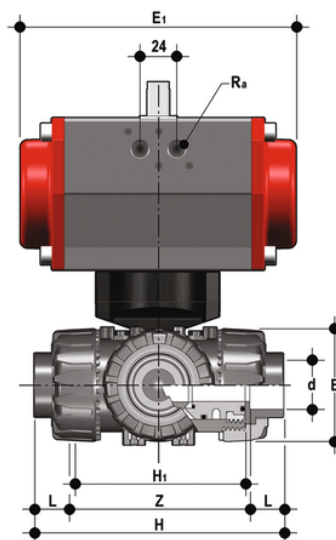

LKDJV/CP SA - Pneumatisch betätigter 3-Wege DUAL BLOCK® Kugelhahn DN 10:50

DUAL BLOCK® 3-Wege-Kugelhahn mit Innengewinde, Serie JIS, Funktion Simple Acting. L-förmige Kugel.

EPDM

Artikel	product.detail.attribute.[["d"]
LKDJVSA012E1	1\2\u201d]
LKDJVSA034E1	3\4\u201d]
LKDJVSA100E1	1\u201d]
LKDJVSA114E1	1\u201d 1\4]
LKDJVSA112E1	1\u201d 1\2]
LKDJVSA200E1	2\u201d]

FKM

Artikel	product.detail.attribute.[["d"]
LKDJVSA012F1	1\2\u201d]
LKDJVSA034F1	3\4\u201d]
LKDJVSA100F1	1\u201d]
LKDJVSA114F1	1\u201d 1\4]
LKDJVSA112F1	1\u201d 1\2]
LKDJVSA200F1	2\u201d]