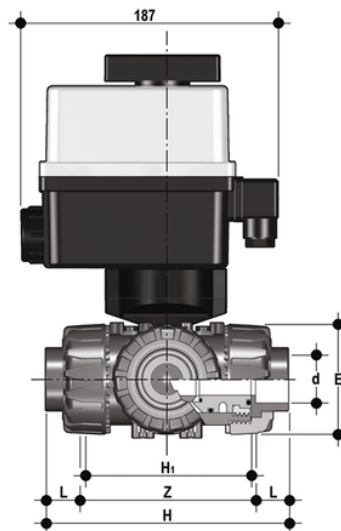

LKDJV/CE 90-240 V AC - DUAL BLOCK® Elektrisch betätigter 3-Wege-Kugelhahn DN 10:50

DUAL BLOCK® 3-Wege-Kugelhahn mit Innengewinde, Serie JIS mit Multivolt-Elektroantrieb 90-240 V AC 50-60 Hz. L-förmige Kugel.

EPDM

Artikel

- LKDJVEM012E1
- LKDJVEM034E1
- LKDJVEM100E1
- LKDJVEM114E1
- LKDJVEM112E1
- LKDJVEM200E1

FKM

Artikel

- LKDJVEM012F1
- LKDJVEM034F1
- LKDJVEM100F1
- LKDJVEM114F1
- LKDJVEM112F1
- LKDJVEM200F1