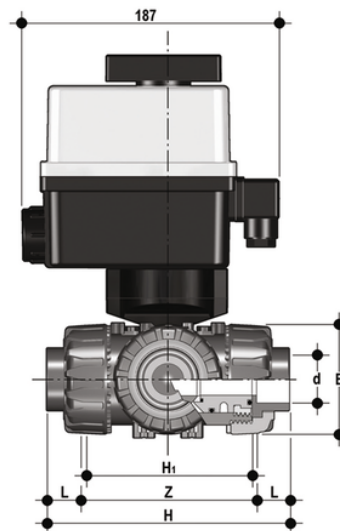

LKDIC/CE 24 V AC/DC - DUAL BLOCK® Elektrisch betätigter 3-Wege-Kugelhahn DN 10:50

DUAL BLOCK® 3-Wege-Kugelhahn mit Innengewinde zum Verkleben, metrische Baureihe mit elektrischem Stellantrieb 24 V AC/DC 'L' Kugel.

EPDM

Artikel
LKDICELO16E1
LKDICELO20E1
LKDICELO25E1
LKDICELO32E1
LKDICELO40E1
LKDICELO50E1
LKDICELO63E1

FKM

Artikel	d	DN	product.detail.attribute.PN	product.detail.attribute.E	H	H1	L	Z	B	product.detail.attribute.B1
LKDICELO16F1	16	10	16	54	118	80	14	90	205	29
LKDICELO20F1	20	15	16	54	118	80	16	86	205	29
LKDICELO25F1	25	20	16	65	145	100	19	107	216	34.5
LKDICELO32F1	32	25	16	73	160	110	22	116	221	39
LKDICELO40F1	40	32	16	86	188.5	131	26	136.5	238	46
LKDICELO50F1	50	40	16	98	219	148	31	157	244	52
LKDICELO63F1	63	50	*10	122	266.5	179	38	190.5	261	62