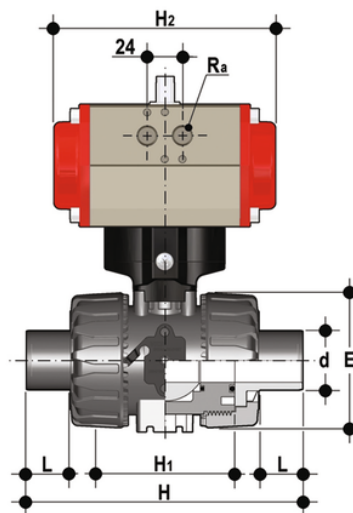

VKDDV/CP DA – Pneumatisch betätigter DUAL BLOCK® Kugelhahn DN 10:50

DUAL BLOCK®-Kugelhahn mit Außengewinde zum Kleben, metrische Serie mit pneumatischem Antrieb, doppelwirkend.

EPDM

Artikel	product.detail.attribute.[["d"]
VKDDVDA016E	16]
VKDDVDA020E	20]
VKDDVDA025E	25]
VKDDVDA032E	32]
VKDDVDA040E	40]
VKDDVDA050E	50]
VKDDVDA063E	63]

FKM

Artikel	product.detail.attribute.[["d"]
VKDDVDA016F	16]
VKDDVDA020F	20]
VKDDVDA025F	25]
VKDDVDA032F	32]
VKDDVDA040F	40]
VKDDVDA050F	50]
VKDDVDA063F	63]