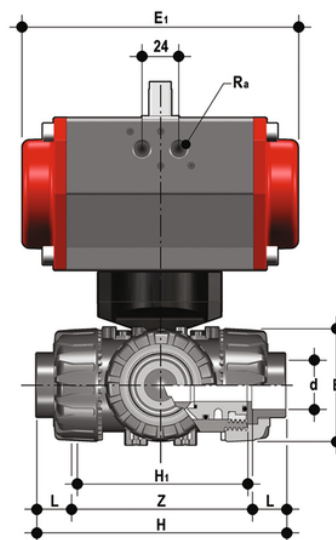

TKDJV/CP SA - Pneumatisch betätigter 3-Wege DUAL BLOCK® Kugelhahn DN 10:50

DUAL BLOCK® 3-Wege-Kugelhahn mit Innengewinde, Serie JIS, Funktion Simple Acting, T"-Kugel, Konfiguration 1.

EPDM

Artikel	product.detail.attribute.[["d"]
TKDJVSA012E1	1\2\u201d]
TKDJVSA034E1	3\4\u201d]
TKDJVSA100E1	1\u201d]
TKDJVSA114E1	1\u201d 1\4]
TKDJVSA112E1	1\u201d 1\2]
TKDJVSA200E1	2\u201d]

FKM

Artikel	product.detail.attribute.[["d"]
TKDJVSA012F1	1\2\u201d]
TKDJVSA034F1	3\4\u201d]
TKDJVSA100F1	1\u201d]
TKDJVSA114F1	1\u201d 1\4]
TKDJVSA112F1	1\u201d 1\2]
TKDJVSA200F1	2\u201d]