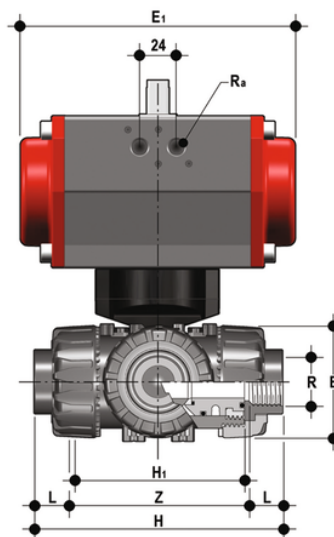

LKDGVC/CP DA - Pneumatisch betätigter 3-Wege DUAL BLOCK® Kugelhahn DN 10:50

DUAL BLOCK® 3-Wege-Kugelhahn mit Innengewinde, JIS-Gewinde Doppeltwirkende Funktion. L-förmige Kugel.

EPDM

Artikel	product.detail.attribute.[["R"
LKDGVDA012E1	1\2\u201d]
LKDGVDA034E1	3\4\u201d]
LKDGVDA100E1	1\u201d]
LKDGVDA114E1	1\u201d 1\4]
LKDGVDA112E1	1\u201d 1\2]
LKDGVDA200E1	2\u201d]

FKM

Artikel	product.detail.attribute.[["R"
LKDGVDA012F1	1\2\u201d]
LKDGVDA034F1	3\4\u201d]
LKDGVDA100F1	1\u201d]
LKDGVDA114F1	1\u201d 1\4]
LKDGVDA112F1	1\u201d 1\2]
LKDGVDA200F1	2\u201d]