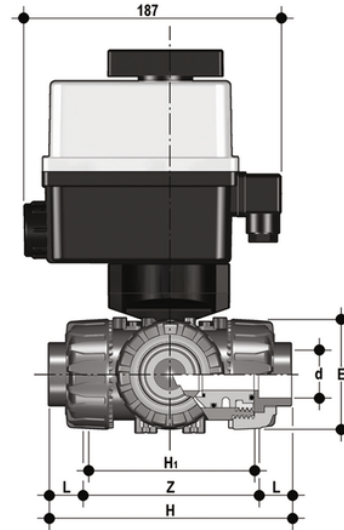

LKDJV/CE 24 V AC/DC - DUAL BLOCK® Elektrisch betätigter 3-Wege-Kugelhahn DN 10:50

DUAL BLOCK® 3-Wege-Kugelhahn mit Innengewinde, Serie JIS mit elektrischem Antrieb 24 V AC/DC. L-förmiger Kugelhahn.

EPDM

Artikel	d	DN	product.detail.attribute.PN	product.detail.attribute.E	H	H1	L	Z	B	product.detail.attribute.BT
LKDJV012E1	1/2"	15	16	54	146	80	30	86	205	29
LKDJV034E1	3/4"	20	16	65	177	100	35	107	216	34.5
LKDJV100E1	1"	25	16	73	196	110	40	116	221	39
LKDJV114E1	1" 1/4	32	16	86	225	131	44	137	238	46
LKDJV112E1	1" 1/2	40	16	98	267.2	148	55	157.19999999999999	244	52
LKDJV200E1	2"	50	*10	122	316	179	63	190	261	62

FKM

Artikel	d	DN	product.detail.attribute.PN	product.detail.attribute.E	H	H1	L	Z	B	product.detail.attribute.BT
LKDJV012F1	1/2"	15	16	54	146	80	30	86	205	29
LKDJV034F1	3/4"	20	16	65	177	100	35	107	216	34.5
LKDJV100F1	1"	25	16	73	196	110	40	116	221	39
LKDJV114F1	1" 1/4	32	16	86	225	131	44	137	238	46
LKDJV112F1	1" 1/2	40	16	98	267.2	148	55	157.19999999999999	244	52
LKDJV200F1	2"	50	*10	122	316	179	63	190	261	62