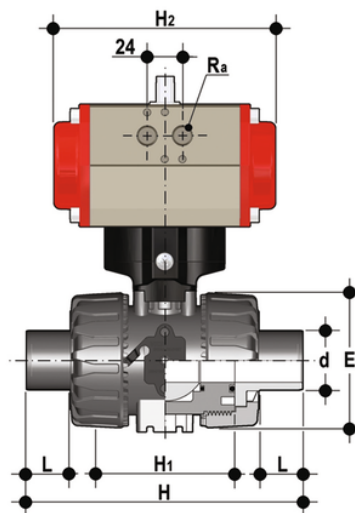

VKDDV/CP NC – Pneumatisch betätigter DUAL BLOCK® Kugelhahn DN 10:50

DUAL BLOCK®-Kugelhahn mit Steckanschlüssen zum Kleben, metrische Baureihe mit pneumatischem Antrieb, Funktion stromlos geschlossen.

EPDM

Artikel	product.detail.attribute.[["d"]
VKDDVNC016E	16]
VKDDVNC020E	20]
VKDDVNC025E	25]
VKDDVNC032E	32]
VKDDVNC040E	40]
VKDDVNC050E	50]
VKDDVNC063E	63]

FKM

Artikel	product.detail.attribute.[["d"]
VKDDVNC016F	16]
VKDDVNC020F	20]
VKDDVNC025F	25]
VKDDVNC032F	32]
VKDDVNC040F	40]
VKDDVNC050F	50]
VKDDVNC063F	63]