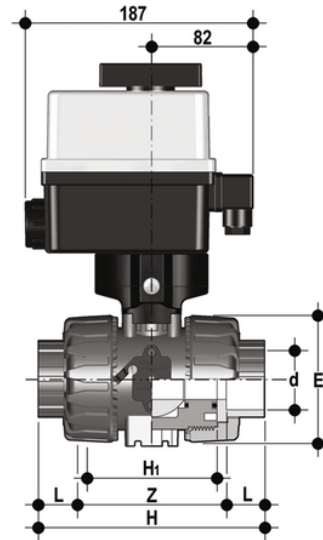

VKDLV/CE 24 V AC/DC - DUAL BLOCK® Elektrisch betätigter 2-Wege-Kugelhahn DN 10:50

DUAL BLOCK® Zweiwege-Kugelhahn mit Klebemuffen, Serie BS mit elektrischem Antrieb 24 V AC/DC.

EPDM

Artikel	d	DN	product.detail.attribute.PN	product.detail.attribute.E	H	H1	L	Z	B	product.detail.attribute.B1	g
VKDLVELO38E	3/8"	10	16	54	103	65	14,5	74	205	29	1785
VKDLVELO12E	1/2"	15	16	54	103	65	16,5	70	205	29	1775
VKDLVELO34E	3/4"	20	16	65	115	70	19	77	216	34.5	1903
VKDLVEL100E	1"	25	16	73	128	78	22,5	83	221	39	2011
VKDLVEL114E	1" 1/4	32	16	86	146	88	26	94	238	46	2369
VKDLVEL112E	1" 1/2	40	16	98	164	93	30	104	244	52	2601
VKDLVEL200E	2"	50	*10	122	199	111	36	127	261	62	3218

FKM

Artikel	d	DN	product.detail.attribute.PN	product.detail.attribute.E	H	H1	L	Z	B	product.detail.attribute.B1	g
VKDLVELO38F	3/8"	10	16	54	103	65	14,5	74	205	29	1785
VKDLVELO12F	1/2"	15	16	54	103	65	16,5	70	205	29	1775
VKDLVELO34F	3/4"	20	16	65	115	70	19	77	216	34.5	1903
VKDLVEL100F	1"	25	16	73	128	78	22,5	83	221	39	2011
VKDLVEL114F	1" 1/4	32	16	86	146	88	26	94	238	46	2369
VKDLVEL112F	1" 1/2	40	16	98	164	93	30	104	244	52	2601
VKDLVEL200F	2"	50	*10	122	199	111	36	127	261	62	3218