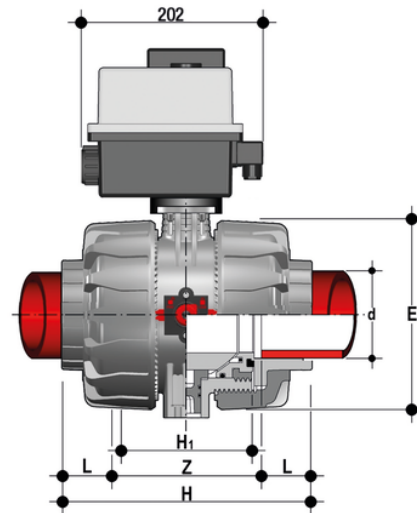

# VKDIF/CE 90-240 V AC - DUAL BLOCK® Elektrisch betätigter 2-Wege-Kugelhahn DN 65:100

DUAL BLOCK®-Kugelhahn mit Innengewinde zum Einschweißen, metrische Serie mit Multivolt-Elektroantrieb 90-240 V AC 50-60 Hz.

Artikel	d	DN	product.detail.attribute.PN	product.detail.attribute.E	H	H1	L	Z	B	product.detail.attribute.B1	g
VKDIFEM075F	75	65	16	164	213	133	33	147	295	87	8073
VKDIFEM090F	90	80	16	203	239	149	36	168	308	105	12010
VKDIFEM110F	110	100	16	238	268	167	41	186	325	129	16970