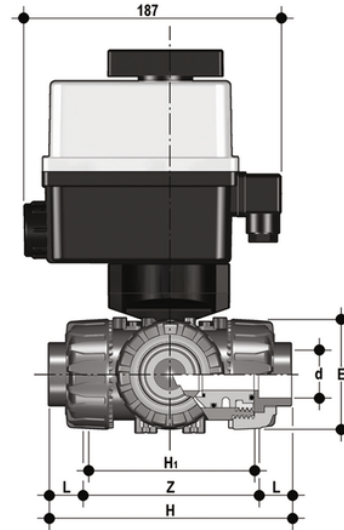

# TKDJV/CE 24 V AC/DC - DUAL BLOCK® Elektrisch betätigter 3-Wege-Kugelhahn DN 10:50

DUAL BLOCK® 3-Wege-Kugelhahn mit Innengewinde, Serie JIS mit elektrischem Antrieb 24 V AC/DC. T"-Kugel, Konfiguration 1.

## EPDM

Artikel	d	DN	product.detail.attribute.PN	product.detail.attribute.E	H	H1	L	Z	B	product.detail.attribute.B1
TKDJVEL012E1	1/2"	15	16	54	146	80	30	86	205	29
TKDJVEL034E1	3/4"	20	16	65	177	100	35	107	216	34.5
TKDJVEL100E1	1"	25	16	73	196	110	40	116	221	39
TKDJVEL114E1	1" 1/4	32	16	86	225	131	44	137	238	46
TKDJVEL112E1	1" 1/2	40	16	98	267.2	148	55	157.19999999999999	244	52
TKDJVEL200E1	2"	50	*10	122	316	179	63	190	261	62

## FKM

Artikel	d	DN	product.detail.attribute.PN	product.detail.attribute.E	H	H1	L	Z	B	product.detail.attribute.B1	g	product.c... ["d"]
TKDJVEL012F1	1/2"	15	16	54	146	80	30	86	205	29	1843	-
TKDJVEL034F1	3/4"	20	16	65	177	100	35	107	216	34.5	2076	-
TKDJVEL100F1	1"	25	16	73	196	110	40	116	221	39	2299	-
TKDJVEL114F1	1" 1/4	32	16	86	225	131	44	137	238	46	2880	-
TKDJVEL112F1	-	-	-	-	-	-	-	-	-	-	-	1\u201d
TKDJVEL200F1	2"	50	*10	122	316	179	63	190	261	62	4362	-