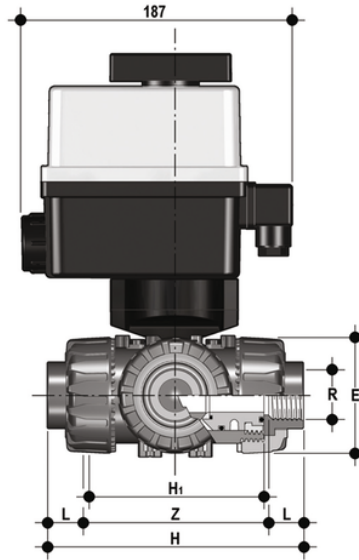

# LKDGV/CE 90-240 V AC - DUAL BLOCK® 3-Wege-Kugelhahn Elektrisch betätigt DN 10:50

DUAL BLOCK® 3-Wege-Kugelhahn mit Innengewinde, JIS-Gewinde mit Multivolt-Elektroantrieb 90-240 V AC 50-60 Hz. L-förmige Kugel.

## EPDM

Artikel	R	DN	product.detail.attribute.PN	product.detail.attribute.E	H	H1	L	Z	B	product.detail.attribu
LKDGVEM012E1	1/2"	15	16	54	118	80	16	86	205	29
LKDGVEM034E1	3/4"	20	16	65	144.80000000000001	100	19	106.8	216	34.5
LKDGVEM100E1	1"	25	16	73	160	110	22	116	221	39
LKDGVEM114E1	1" 1/4	32	16	86	188.6	131	25	138.6	238	46
LKDGVEM112E1	1" 1/2	40	16	98	219.4	148	26	167.4	244	52
LKDGVEM200E1	2"	50	*10	122	266.60000000000002	179	31	204.6	261	62

## FKM

Artikel	R	DN	product.detail.attribute.PN	product.detail.attribute.E	H	H1	L	Z	B	product.detail.attribu
LKDGVEM012F1	1/2"	15	16	54	118	80	16	86	205	29
LKDGVEM034F1	3/4"	20	16	65	144.80000000000001	100	19	106.8	216	34.5
LKDGVEM100F1	1"	25	16	73	160	110	22	116	221	39
LKDGVEM114F1	1" 1/4	32	16	86	188.6	131	25	138.6	238	46
LKDGVEM112F1	1" 1/2	40	16	98	219.4	148	26	167.4	244	52
LKDGVEM200F1	2"	50	*10	122	266.60000000000002	179	31	204.6	261	62