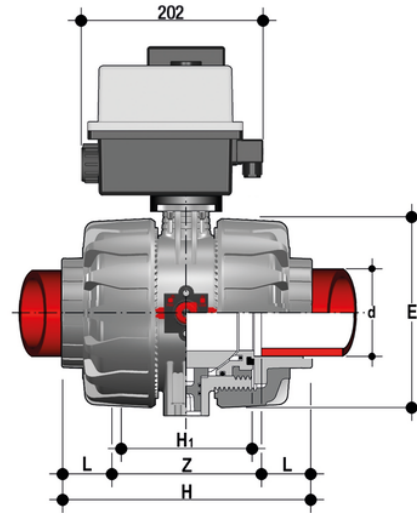

# VKDIF/CE 24 V AC/DC - DUAL BLOCK® Elektrisch betätigter 2-Wege-Kugelhahn DN 65:100

DUAL BLOCK®-Kugelhahn mit Innengewinde zum Einschweißen, metrische Serie mit elektrischem Antrieb 24 V AC/DC.

Artikel	d	DN	product.detail.attribute.PN	product.detail.attribute.E	H	H1	L	Z	B	product.detail.attribute.B1	g
VKDIFEL075F	75	65	16	164	213	133	33	147	295	87	8073
VKDIFEL090F	90	80	16	203	239	149	36	168	308	105	12010
VKDIFEL110F	110	100	16	238	268	167	41	186	325	129	16970