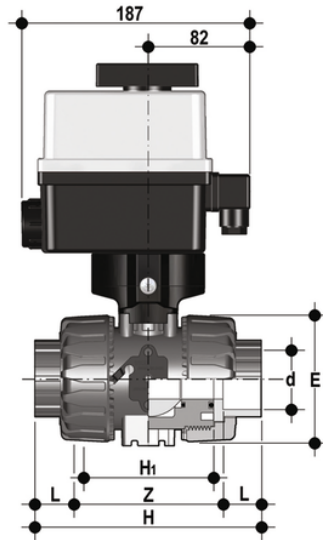

VKRJV/CE 24 V AC/DC 4-20 mA - DUAL BLOCK® 2-Wege- Kugelhahn mit elektrischer Betätigung DN 10:50

DUAL BLOCK®-Regelkugelhahn mit Klebemuffen, Serie JIS mit modulierendem Elektroantrieb 24 V AC/DC.

EPDM

Artikel	product.detail.attribute.[["d"]
VKRJVEL012EOE]
VKRJVEL034EOE]
VKRJVEL100EOE]
VKRJVEL114EOE]
VKRJVEL112EOE]
VKRJVEL200EOE]

VKRJV/CE 24 V AC/DC 4-20 mA - DUAL BLOCK® 2-Wege-Kugelhahn mit elektrischer Betätigung DN 10:50

Artikel	product.detail.attribute.[["d"]
VKRJVEL012FOE]
VKRJVEL034FOE]
VKRJVEL100FOE]
VKRJVEL112FOE]
VKRJVEL114FOE]
VKRJVEL200FOE]