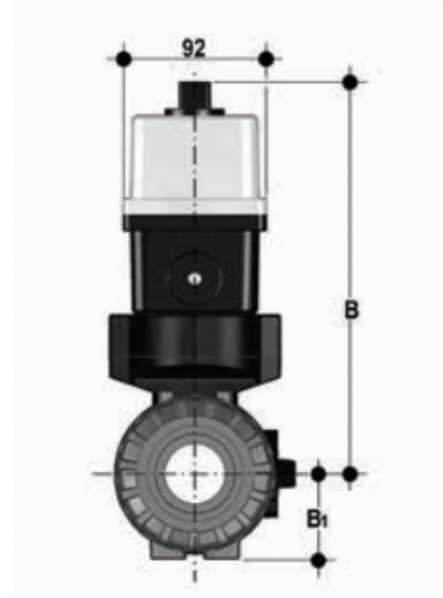

VKRJV/CE 24 V AC/DC 4-20 mA - DUAL BLOCK® 2-Wege- Kugelhahn mit elektrischer Betätigung DN 10:50

DUAL BLOCK®-Regelkugelhahn mit Klebemuffen, Serie JIS mit modulierendem Elektroantrieb 24 V AC/DC.

EPDM

Artikel	product.detail.attribute.[["d"]
VKRJVEL012EOE]
VKRJVEL034EOE]
VKRJVEL100EOE]
VKRJVEL114EOE]
VKRJVEL112EOE]
VKRJVEL200EOE]

VKRJV/CE 24 V AC/DC 4-20 mA - DUAL BLOCK® 2-Wege-Kugelhahn mit elektrischer Betätigung DN 10:50

Artikel	product.detail.attribute.[["d"]
VKRJVEL012FOE]
VKRJVEL034FOE]
VKRJVEL100FOE]
VKRJVEL112FOE]
VKRJVEL114FOE]
VKRJVEL200FOE]