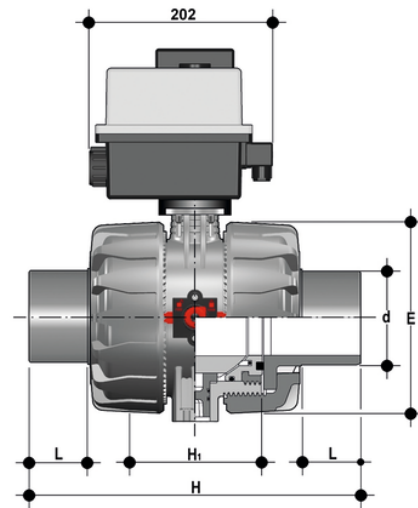

VKDDF/CE 90-240 V AC - DUAL BLOCK® Elektrisch betätigter 2-Wege-Kugelhahn DN 65:100

DUAL BLOCK®-Kugelhahn mit Außengewinde zum Einschweißen, metrische Serie mit Multivolt-Elektroantrieb 90-240 V AC 50-60 Hz.

Artikel	d	DN	product.detail.attribute.PN	product.detail.attribute.E	H	H1	L	B	product.detail.attribute.B1	g
VKDDFEM075F	75	65	16	164	213	133	33	295	87	8073
VKDDFEM090F	90	80	16	203	239	149	36	308	105	12010
VKDDFEM110F	110	100	16	238	268	167	41	325	129	16970