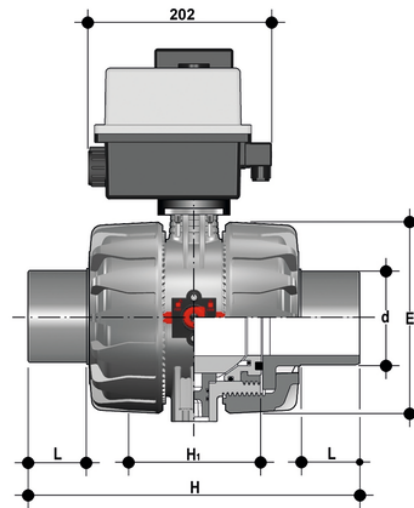

VKDDF/CE 24 V AC/DC - DUAL BLOCK® Elektrisch betätigter 2-Wege-Kugelhahn DN 65:100

DUAL BLOCK®-Kugelhahn mit Taschenschweißrippeln, metrische Serie mit elektrischem Antrieb 24 V AC/DC.

Artikel	d	DN	product.detail.attribute.PN	product.detail.attribute.E	H	H1	L	B	product.detail.attribute.B1	g
VKDDFEL075F	75	65	16	164	213	133	33	295	87	8073
VKDDFEL090F	90	80	16	203	239	149	36	308	105	12010
VKDDFEL110F	110	100	16	238	268	167	41	325	129	16970