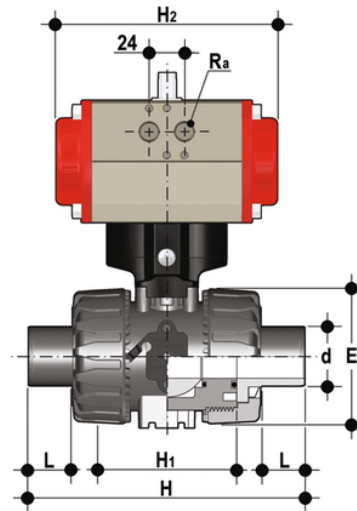

VKDDV/CP NO – Pneumatisch betätigter DUAL BLOCK® Kugelhahn DN 10:50

DUAL BLOCK®-Kugelhahn mit Steckanschlüssen zum Kleben, metrische Serie mit pneumatischem Antrieb, Funktion normal offen.

EPDM

Artikel	product.detail.attribute.[["d"]
VKDDVNO016E	16]
VKDDVNO020E	20]
VKDDVNO025E	25]
VKDDVNO032E	32]
VKDDVNO040E	40]
VKDDVNO050E	50]
VKDDVNO063E	63]

FKM

Artikel	product.detail.attribute.[["d"]
VKDDVNO016F	16]
VKDDVNO020F	20]
VKDDVNO025F	25]
VKDDVNO032F	32]
VKDDVNO040F	40]
VKDDVNO050F	50]
VKDDVNO063F	63]